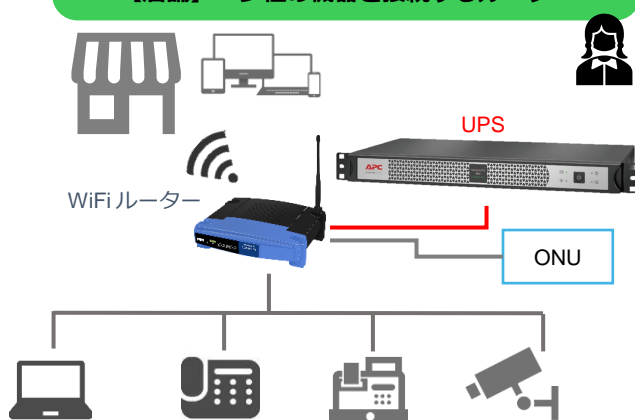

ネットワーク電源保護イメージ

【監視】 ネットワークカメラのPOEスイッチ

【店舗】 多種の機器と接続するルーター

GIGAスクール向け参考構成事例

インターネット

ルーター

UPS

基幹スイッチ