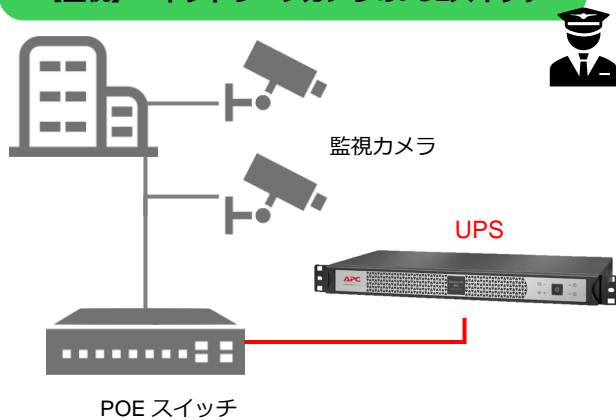

ネットワーク電源保護イメージ

【監視】 ネットワークカメラのPOEスイッチ

【店舗】 多種の機器と接続するルーター

GIGAスクール向け参考構成事例

インターネット

ルーター

UPS

基幹スイッチ