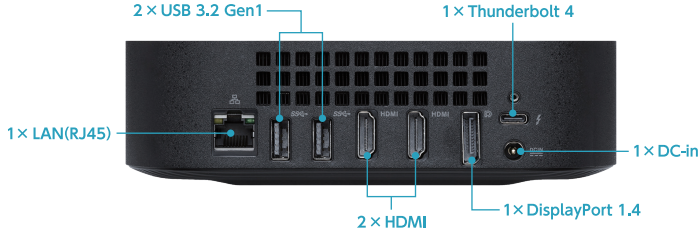

Intel Inside® 圧倒的なパフォーマンスを

今すぐ欲しい! ASUSの最新デスクトップPC

第12世代Intel® Core™/Celeron®プロセッサで、あらゆるタスクに対応

ASUS Chromebox 5は、第12世代Intel® Core™またはIntel® Celeron®プロセッサを搭載し、圧倒的な処理速度で最も要求の厳しいタスクに対応します。

豊富なポートによる高い生産性を提供

ASUS Chromebox 5は、2つのHDMIポート、DisplayPortやThunderbolt™ 4と組み合わせることで、最大4台の4Kディスプレイに接続することが可能です。また、搭載したThunderbolt™ 4は、USB-C® Power Deliveryに対応し、高性能な周辺機器に接続するには最大40Gbpsの高速データ転送が実現できます。

ASUS Chromebox 5 製品仕様

製品名		ASUS Chromebox 5		
型番		CHROMEBOX5-SC024UN	CHROMEBOX5-S3025UN	CHROMEBOX5-S5026UN
CPU	CPU名	インテル® Celeron 7305 プロセッサ	インテル® Core™ i3-1220P プロセッサ	インテル® Core™ i5-1240P プロセッサ
	動作周波数	1,10GHz	1,10GHz (インテル® ターボ・ブースト・テクノロジー2,0利用時は最大4,40GHz)	1,70GHz (インテル® ターボ・ブースト・テクノロジー2,0利用時は最大4,40GHz)
	キャッシュメモリ	8MB		12MB
OS ※1		Chrome OS		
メインメモリ	標準 ※2	4GB		8GB
	仕様	DDR4-3200(PC4-25600)		
表示機能	グラフィックス機能	インテル® UHD グラフィックス		インテル® Iris Xe グラフィックス
	ビデオメモリ ※3	メインメモリと共有		
記憶装置 ※4	M.2 SSD	128GB (M.2 NVMe™ PCIe® 3.0 SSD)		256GB (M.2 NVMe™ PCIe® 4.0 SSD)
サウンド	サウンド機能	インテル® ハイ・デフィニション・オーディオ準拠		
通信機能	LAN	Realtek RTL8125BG 2.5G Ethernet ※5		
	ワイヤレスデータネットワーク	Intel® Wi-Fi 6E AX211 2x2 / Bluetooth® 5.2 ※6		
インターフェース	正面	USB 3.2 Gen2 Type A × 2 ※7		
	背面	USB 3.2 Gen1 Type-A × 2 / Thunderbolt™ 4 × 1 HDMI × 2 / DisplayPort 1.4 × 1		
	カードリーダー	Micro SD		
	オーディオ	マイクホン / ハッドホン・コンボジャック × 1		
消費電力		最大約65W		最大約150W
サイズ		幅167mm × 奥行166mm × 高さ46mm		
質量		約0,8kg		
保証期間		購入日より12ヵ月間の日本国内保証		
主な付属品 ※8		VESA規格対応マウント、ACアダプター、電源コード、ユーザーマニュアル、製品保証書		
JANコード		0 197105 118218	0 197105 118225	0 197105 118232